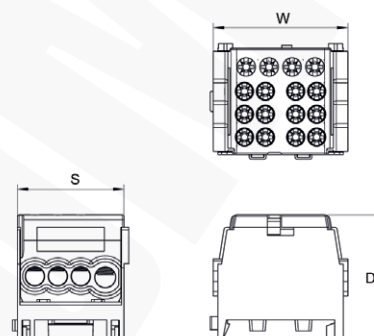

CERTIFICATES & STANDARDS

Standards EN 60947-1; EN 60947-7-1; EN 60998-1; EN 60998-2-1

Type	Index Ergom	Effective IRMS value, 1 s [kA]	Rated continuous current I_n 40°C [A]	Number of inputs / outputs	Colour	Wire cross-section (cord) [mm ²]	Tightening torque [Nm]	W	S	D	Quantity in package [pcs]
BRC2 25/2x16 25 BK (14 PCS)	R33RA-02030011501	3	101	1x25 / 2x16 1x25	black	2,5-25 / 2,5-16	2 / 2,5	44	20	40	14
BRC2 25/2x16 25 BL (14 PCS)	R33RA-02030011201	3	101	1x25 / 2x16 1x25	blue	2,5-25 / 2,5-16	2 / 2,5	44	20	40	14
BRC2 25/2x16 25 BR (14 PCS)	R33RA-02030011601	3	101	1x25 / 2x16 1x25	brown	2,5-25 / 2,5-16	2 / 2,5	44	20	40	14
BRC2 25/2x16 25 GR (14 PCS)	R33RA-02030011301	3	101	1x25 / 2x16 1x25	green	2,5-25 / 2,5-16	2 / 2,5	44	20	40	14
BRC2 25/2x16 25 GY (14 PCS)	R33RA-02030011101	3	101	1x25 / 2x16 1x25	grey	2,5-25 / 2,5-16	2 / 2,5	44	20	40	14
BRC2 25/2x16 25 YL-GR (14 PCS)	R33RA-02030011401	3	101	1x25 / 2x16 1x25	yellow-green	2,5-25 / 2,5-16	2 / 2,5	44	20	40	14
BRC2 25/3x25 BK (14 PCS)	R33RA-02030014501	3	101	1x25 / 3x25	black	2,5-25 / 2,5-16	2,5	44	20	41	14
BRC2 25/3x25 BL (14 PCS)	R33RA-02030014201	3	101	1x25 / 3x25	blue	2,5-25 / 2,5-16	2,5	44	20	41	14
BRC2 25/3x25 BR (14 PCS)	R33RA-02030014601	3	101	1x25 / 3x25	brown	2,5-25 / 2,5-16	2,5	44	20	41	14
BRC2 25/3x25 GR (14 PCS)	R33RA-02030014301	3	101	1x25 / 3x25	green	2,5-25 / 2,5-16	2,5	44	20	41	14
BRC2 25/3x25 GY (14 PCS)	R33RA-02030014101	3	101	1x25 / 3x25	grey	2,5-25 / 2,5-16	2,5	44	20	41	14
BRC2 25/3x25 YL-GR (14 PCS)	R33RA-02030014401	3	101	1x25 / 3x25	yellow-green	2,5-25 / 2,5-16	2,5	44	20	41	14
BRC2 25/4x16 25 BK (10 PCS)	R33RA-02030012501	3	101	1x25 / 4x16 1x25	black	2,5-25 / 2,5-16	2 / 2,5	44	27,5	40	10
BRC2 25/4x16 25 BL (10 PCS)	R33RA-02030012201	3	101	1x25 / 4x16 1x25	blue	2,5-25 / 2,5-16	2 / 2,5	44	27,5	40	10
BRC2 25/4x16 25 BR (10 PCS)	R33RA-02030012601	3	101	1x25 / 4x16 1x25	brown	2,5-25 / 2,5-16	2 / 2,5	44	27,5	40	10
BRC2 25/4x16 25 GR (10 PCS)	R33RA-02030012301	3	101	1x25 / 4x16 1x25	green	2,5-25 / 2,5-16	2 / 2,5	44	27,5	40	10
BRC2 25/4x16 25 GY (10 PCS)	R33RA-02030012101	3	101	1x25 / 4x16 1x25	grey	2,5-25 / 2,5-16	2 / 2,5	44	27,5	40	10
BRC2 25/4x16 25 YL-GR (10 PCS)	R33RA-02030012401	3	101	1x25 / 4x16 1x25	yellow-green	2,5-25 / 2,5-16	2 / 2,5	44	27,5	40	10
BRC2 25/6x16 25 BK (8 PCS)	R33RA-02030013501	3	101	1x25 / 6x16 1x25	black	2,5-25 / 2,5-16	2 / 2,5	44	35	40	8
BRC2 25/6x16 25 BL (8 PCS)	R33RA-02030013201	3	101	1x25 / 6x16 1x25	blue	2,5-25 / 2,5-16	2 / 2,5	44	35	40	8